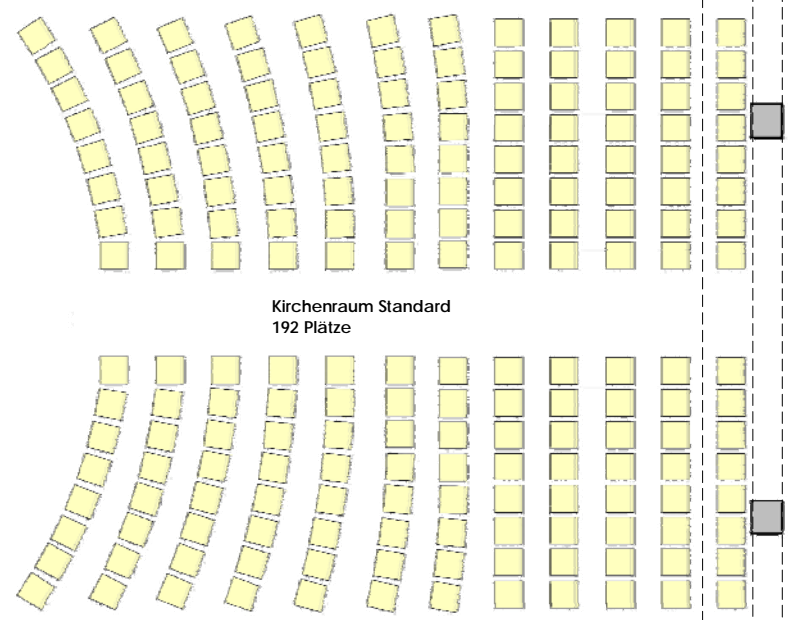

FP 750
Bühnen
353.77

Treppe zur
Empore OG

Vorraum
Garderobe

Küche
FB: +0.00 - 505.50

Vorballe
FB: +0.02

Sakristei
Sakristei 19.2 m²
FB: +0.07

Gang
FB: +0.37
RP: +0.04

Retraite-Raum 42.5 m²
FB: +0.36
RP: -0.51

Lager 9 m²
FB: 0.39
RP: +2.53, 10.7

Vorplatz
FB: +0.04
Hg: +0.04

Magazin